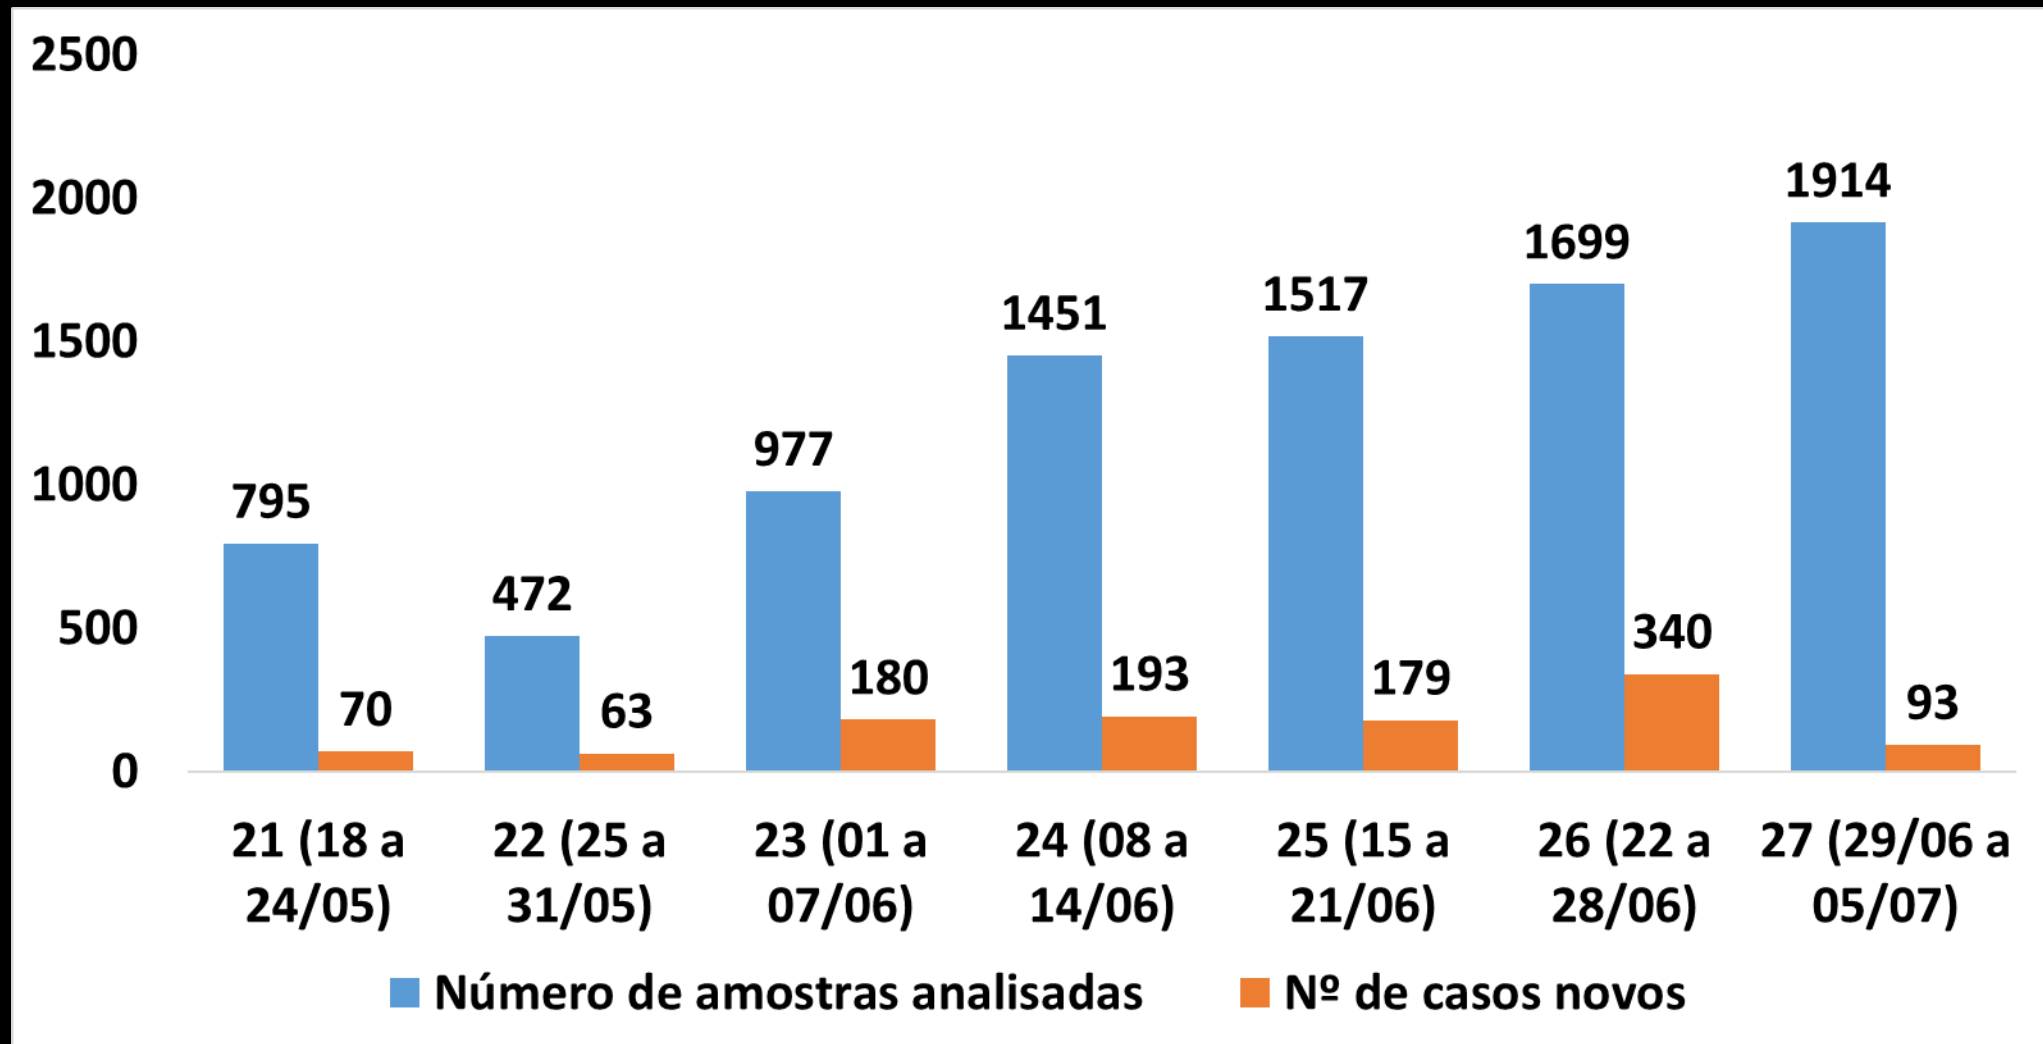

S. L. ÓRGÃOS – 1

S. DOMINGOS - 2

S. NICOLAU – 8

MAIO – 2

COVID-19

CABO VERDE

06/07/2020

Número de amostras analisadas e de casos novos por semana epidemiológica

Fonte: SVIR/DNS & INSP - MSSS

COVID-19

CABO VERDE

06/07/2020

Número de casos novos por semana epidemiológica

COVID-19

CABO VERDE

06/07/2020

- Total de recuperados/altas hoje – **51**
 - **PRAIA – 51**
- Total acumulado de recuperados/altas = **723**
 - **PRAIA – 571**
 - **BOA VISTA – 54**
 - **SANTA CRUZ – 58**
 - **S. VICENTE – 8**
 - **S. MIGUEL - 1**
 - **SAL – 20**
 - **TARRAFAL ST - 3**
 - **SÃO DOMINGOS – 3**
 - **SANTA CATARINA – 2**
 - **R. GRANDE SA – 3**