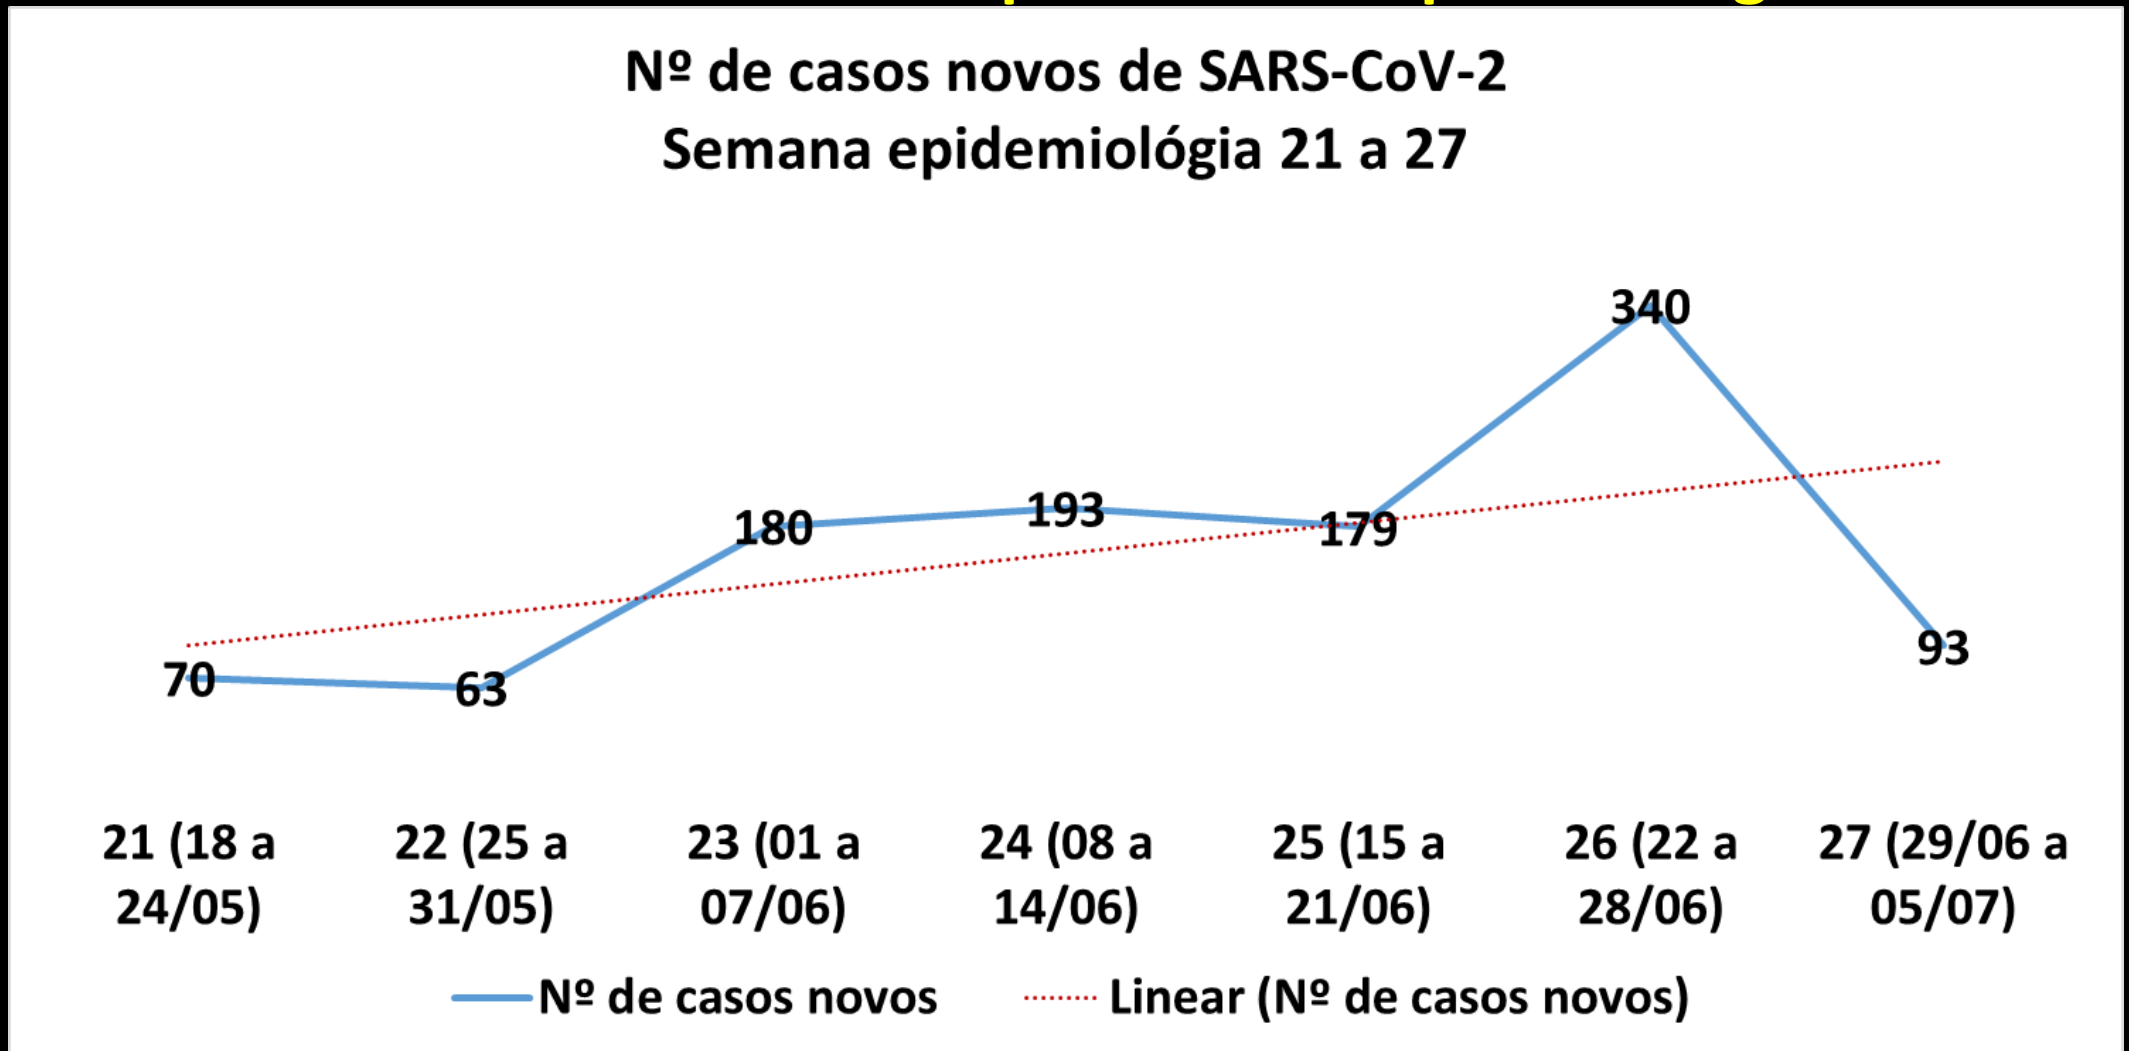

COVID-19

CABO VERDE

06/07/2020

Número de casos novos por semana epidemiológica